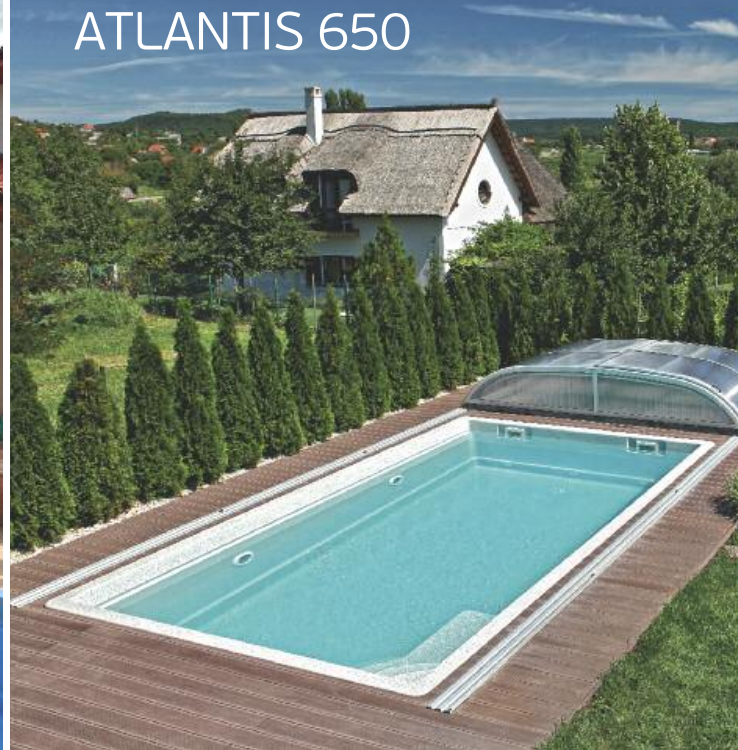

ATLANTIS 650